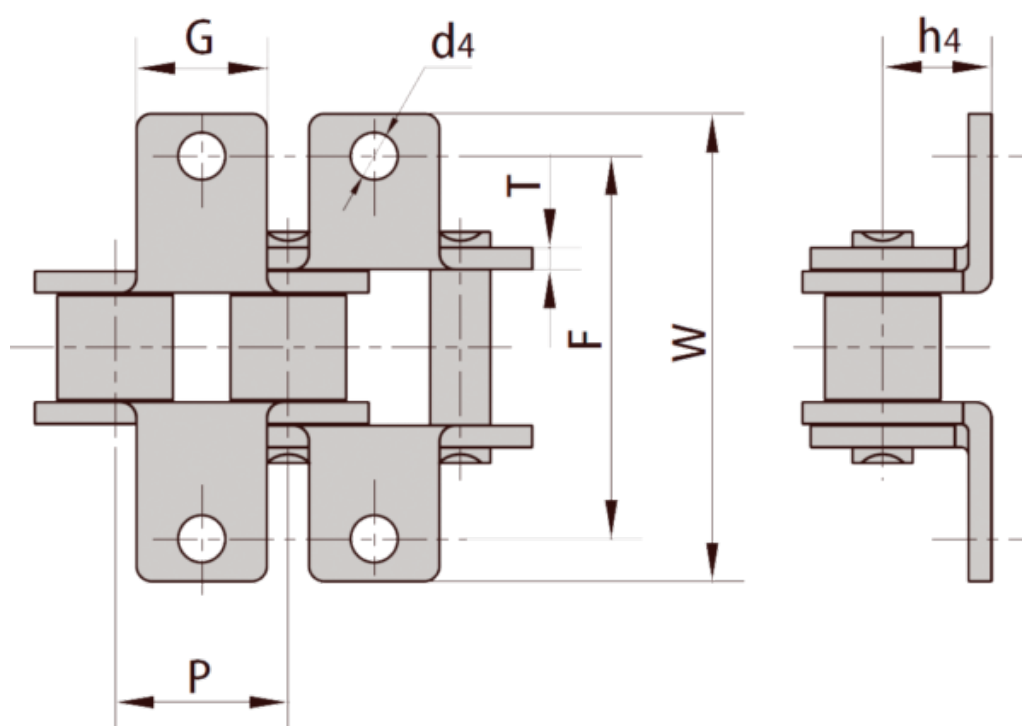

Varenummer: 6100110061012

Beskrivelse: 10B1

K1 Vinkel begge sider, 1 hul, medbringer med fjederlås

Mål

K1 X 2

d4 = 5.3

F = 31.75

G = 14.3

h4 = 10.31

P = 15.875

T = 7.70

W = 44.6